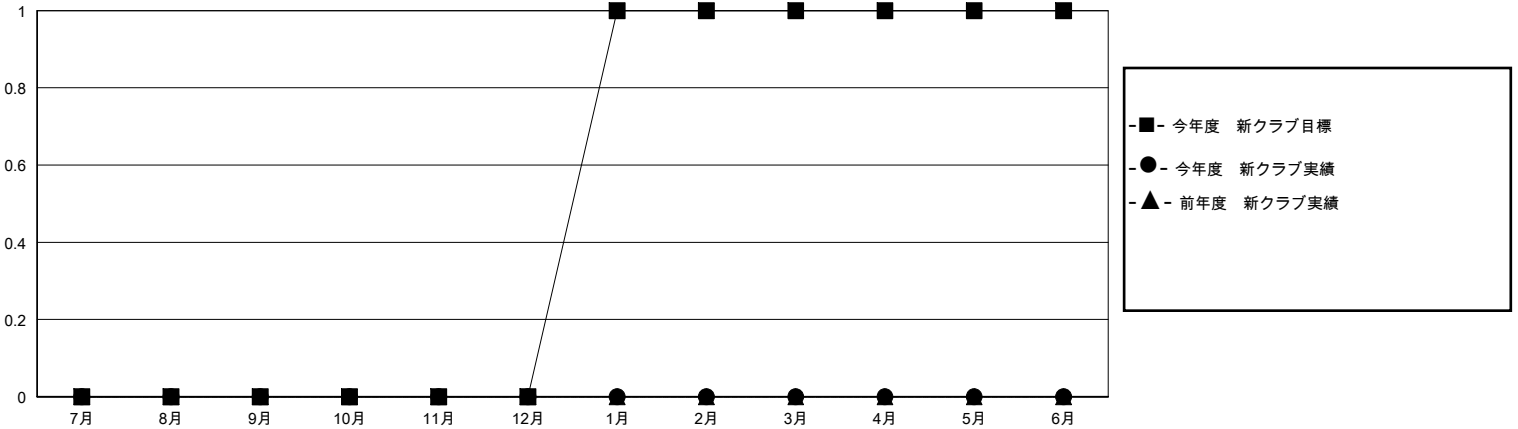

MONTHLY MEMBERSHIP PROGRESS REPORT

District 331 C

Results as of: 8/31/2024

GMT:

地域 JAPAN

GMT会則地域

クラブ				名			
結果: 2024-2025				結果: 2024-2025			
四半期	新クラブ目標	新クラブ	解散クラブ	四半期	会員純増目標	会員増強実績	退会者(転籍を含む)実際
7月/8月/9月	0	0	0	7月/8月/9月	20	42	22
10月/11月/12月	0	0	0	10月/11月/12月	25	0	0
1月/2月/3月	1	0	0	1月/2月/3月	35	0	0
4月/5月/6月	0	0	0	4月/5月/6月	20	0	0

新クラブ目標及び実績累計