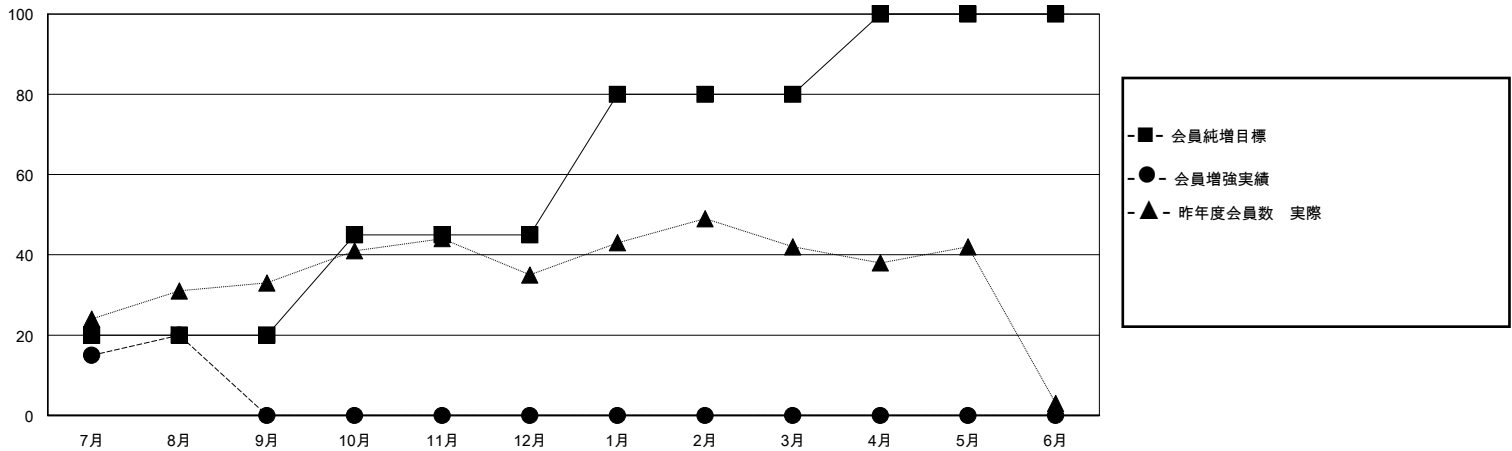

MONTHLY MEMBERSHIP PROGRESS REPORT

District 331 C

Results as of: 8/31/2024

GMT:

地域 JAPAN

GMT会則地域

クラブ				名			
結果: 2024-2025				結果: 2024-2025			
四半期	新クラブ目標	新クラブ	解散クラブ	四半期	会員純増目標	会員増強実績	退会者(転籍を含む)実際
7月/8月/9月	0	0	0	7月/8月/9月	20	42	22
10月/11月/12月	0	0	0	10月/11月/12月	25	0	0
1月/2月/3月	1	0	0	1月/2月/3月	35	0	0
4月/5月/6月	0	0	0	4月/5月/6月	20	0	0

新クラブ目標及び実績累計

会員目標及び実績累計

解散クラブ: 0	19 CLUBS OF 43 一名以上の新会員を登録	男女別
退会者	会員累計データを見るには、ここをクリック	男性 1,207 (80.74%)
物故会員 0		女性 288 (19.26%)
クラブ解散 0	世帯主/家族会員合計 428	
その他 22	国際会費半額の家族会員 227	
合計 22		